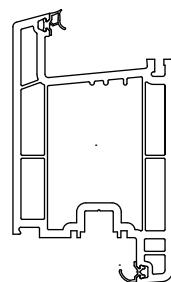

Poignée avec entraxe de 90 mm

La qualité bien en main.

Profilés

Kömmerling 2416 70mm Greenline

- Toujours sur avis technique
- Pose en Tunnel ou en applique
- Rénovation ou neuf
- Joints d'étanchéité gris clair garantissant une bonne imperméabilité à l'air et à l'eau et sont positionnés dans les rainures adaptées (système PCE). Si les joints sont endommagés, ils peuvent être facilement remplacés.

Seuil

Seuil alu PMR à rupture de pont thermique

Paumelles

Hahn laquées
80 kg par paumelle
3 paumelles par porte
réglage 3D : hauteur +
latéral + compression

Cylindre de sécurité

- Nouveau barillet débrayable
- Bouton intérieur
- 5 clés
- Carte de reproduction