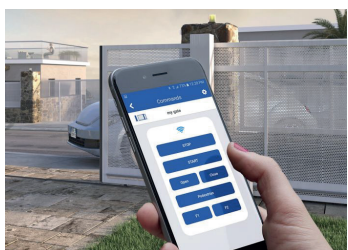

LIVI/X est composé de matériaux solides, résistants aux intempéries et à l'usure mécanique. Une garantie de qualité qui ne vous abandonne pas

Émetteur, 4 fonctions, 433 MHz, 4 couleurs disponibles

Interrupteur de fin de course magnétique permettant le calibrage de la course en plaçant les aimants de la crémaillère aux points de fin de course d'ouverture et de fermeture. Aucun problème en cas de neige ou de verglas !

En cas de panne de courant, vous pouvez déverrouiller le mécanisme et ouvrir le passage manuellement avec la clé fournie ou de l'extérieur avec le boîtier BLINDOS

Commandez votre portail avec votre smartphone avec l'appli DEA user sans clé ni émetteur. De plus, avec NET-COM Data SIM, vous pouvez contrôler l'état de votre installation à distance.

LIVI/X est un automatisme précis et sûr, équipé d'un système de détection de la course à l'aide d'un encodeur magnétique ou numérique. La platine commande le mouvement du portail, détecte la présence d'obstacles, rendant ainsi le portail encore plus fiable