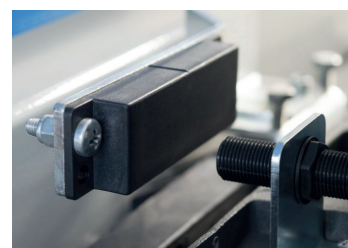

L'automatisme pour portails coulissants LIVI/X est adapté aux portails résidentiels pesant jusqu'à 900 kg. Avec sa nouvelle ligne et ses performances améliorées, il assurera le bon fonctionnement de votre portail coulissant.

LIVI/X est composé de matériaux solides, résistants aux intempéries et à l'usure mécanique. Une garantie de qualité qui ne vous abandonne pas

Émetteur, 4 fonctions, 433 MHz, 4 couleurs disponibles

Interrupteur de fin de course magnétique permettant le calibrage de la course en plaçant les aimants de la crémaillère aux points de fin de course d'ouverture et de fermeture. Aucun problème en cas de neige ou de verglas !

En cas de panne de courant, vous pouvez déverrouiller le mécanisme et ouvrir le passage manuellement avec la clé fournie ou de l'extérieur avec le boîtier BLINDOS

Commandez votre portail avec votre smartphone avec l'appli DEA user sans clé ni émetteur. De plus, avec NET-COM Data SIM, vous pouvez contrôler l'état de votre installation à distance.

LIVI/X est un automatisme précis et sûr, équipé d'un système de détection de la course à l'aide d'un encodeur magnétique ou numérique. La platine commande le mouvement du portail, détecte la présence d'obstacles, rendant ainsi le portail encore plus fiable