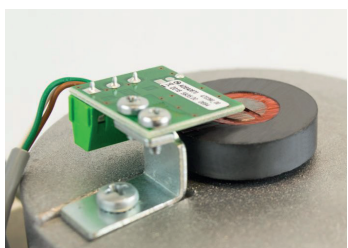

LIVI/X est composé de matériaux solides, résistants aux intempéries et à l'usure mécanique. Une garantie de qualité qui ne vous abandonne pas

Émetteur, 4 fonctions, 433 MHz, 4 couleurs disponibles

Interrupteur de fin de course magnétique permettant le calibrage de la course en plaçant les aimants de la crémaillère aux points de fin de course d'ouverture et de fermeture. Aucun problème en cas de neige ou de verglas !

En cas de panne de courant, vous pouvez déverrouiller le mécanisme et ouvrir le passage manuellement avec la clé fournie ou de l'extérieur avec le boîtier BLINDOS

Commandez votre portail avec votre smartphone avec l'appli DEA user sans clé ni émetteur. De plus, avec NET-COM Data SIM, vous pouvez contrôler l'état de votre installation à distance.

LIVI/X est un automatisme précis et sûr, équipé d'un système de détection de la course à l'aide d'un encodeur magnétique ou numérique. La platine commande le mouvement du portail, détecte la présence d'obstacles, rendant ainsi le portail encore plus fiable

Feu Clignotant LED
AURA N

Photocellules
LINEAR/XS

Sélecteur à clé
en aluminium
anti-vandale.
GT-KEY

DIGIRAD/N
Clavier numérique
radio anti-vandale en
aluminium

Dimensions