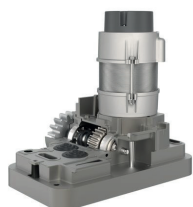

L'automatisme pour portails coulissants LIVI/X est adapté aux portails résidentiels pesant jusqu'à 900 kg. Avec sa nouvelle ligne et ses performances améliorées, il assurera le bon fonctionnement de votre portail coulissant.

LIVI/X est composé de matériaux solides, résistants aux intempéries et à l'usure mécanique. Une garantie de qualité qui ne vous abandonne pas

Émetteur, 4 fonctions, 433 MHz, 4 couleurs disponibles

Interrupteur de fin de course magnétique permettant le calibrage de la course en plaçant les aimants de la crémaillère aux points de fin de course d'ouverture et de fermeture. Aucun problème en cas de neige ou de verglas !

En cas de panne de courant, vous pouvez déverrouiller le mécanisme et ouvrir le passage manuellement avec la clé fournie ou de l'extérieur avec le boîtier BLINDOS

Commandez votre portail avec votre smartphone avec l'appli DEA user sans clé ni émetteur. De plus, avec NET-COM Data SIM, vous pouvez contrôler l'état de votre installation à distance.

LIVI/X est un automatisme précis et sûr, équipé d'un système de détection de la course à l'aide d'un encodeur magnétique ou numérique. La platine commande le mouvement du portail, détecte la présence d'obstacles, rendant ainsi le portail encore plus fiable