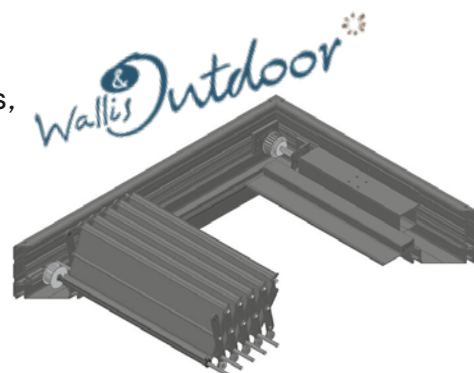

Grâce à ses lames orientables jusqu'à 125°, la pergola alu garantit un véritable confort thermique en toute saison. Protection solaire & climatisation naturelle par circulation d'air entre les lames... la pergola protège du soleil l'été, et laisse pénétrer la chaleur et la lumière l'hiver. Étanche à l'eau (suivant l'exigence des règles professionnelles des systèmes de pergolas à ossature aluminium du SNFA) et à l'air (avec option fermetures périphériques), la pergola Wallis&Outdoor® est aussi un abri très efficace contre les intempéries.

Résistance au brouillard salin, au vent fort de type rafale (jusqu'à 238 km/h), ou encore endurance mécanique du système du tablier de toit (assurée après 14000 cycles)... La pergola alu Wallis&Outdoor® est certainement le produit le plus robuste et le plus qualitatif sur le marché de la pergola bioclimatique !

Personnalisable à souhait (gestion climatique, éclairage LED, fermetures, chauffage, brumisation...), la Pergola alu Wallis&Outdoor® s'intègre parfaitement à tout style d'architecture : moderne, contemporaine ou classique. Elle permet d'agrandir et d'optimiser les espaces extérieurs, tout en valorisant le patrimoine existant !

Un produit de qualité, robustes à l'épreuve du temps, certifié par le CSTB !

(Certificat CSTB N°101-01-P01
Pergola à ossature aluminium
Wallis&Outdoor®)

CSTB
le futur en construction

La pergola alu Wallis&Outdoor® a parfaitement réussi l'ensemble des tests d'endurance mécanique et de corrosion au brouillard salin neutre, avec une résistance au vent jusqu'à 238 km/h !

Wallis&ZIP